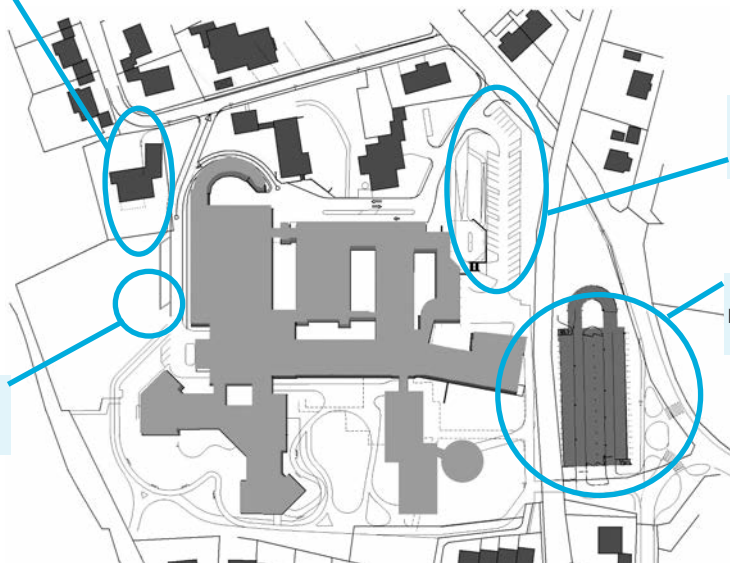

# Parken rund um das Klinikum Traunstein

SPZ: nur für Besucher des  
Sozialpädiatrischen Zentrums

Haupteingang: mit begrenzten  
Parkmöglichkeiten

Parkhaus

Zentrale Notaufnahme:  
nur für Notfallpatienten